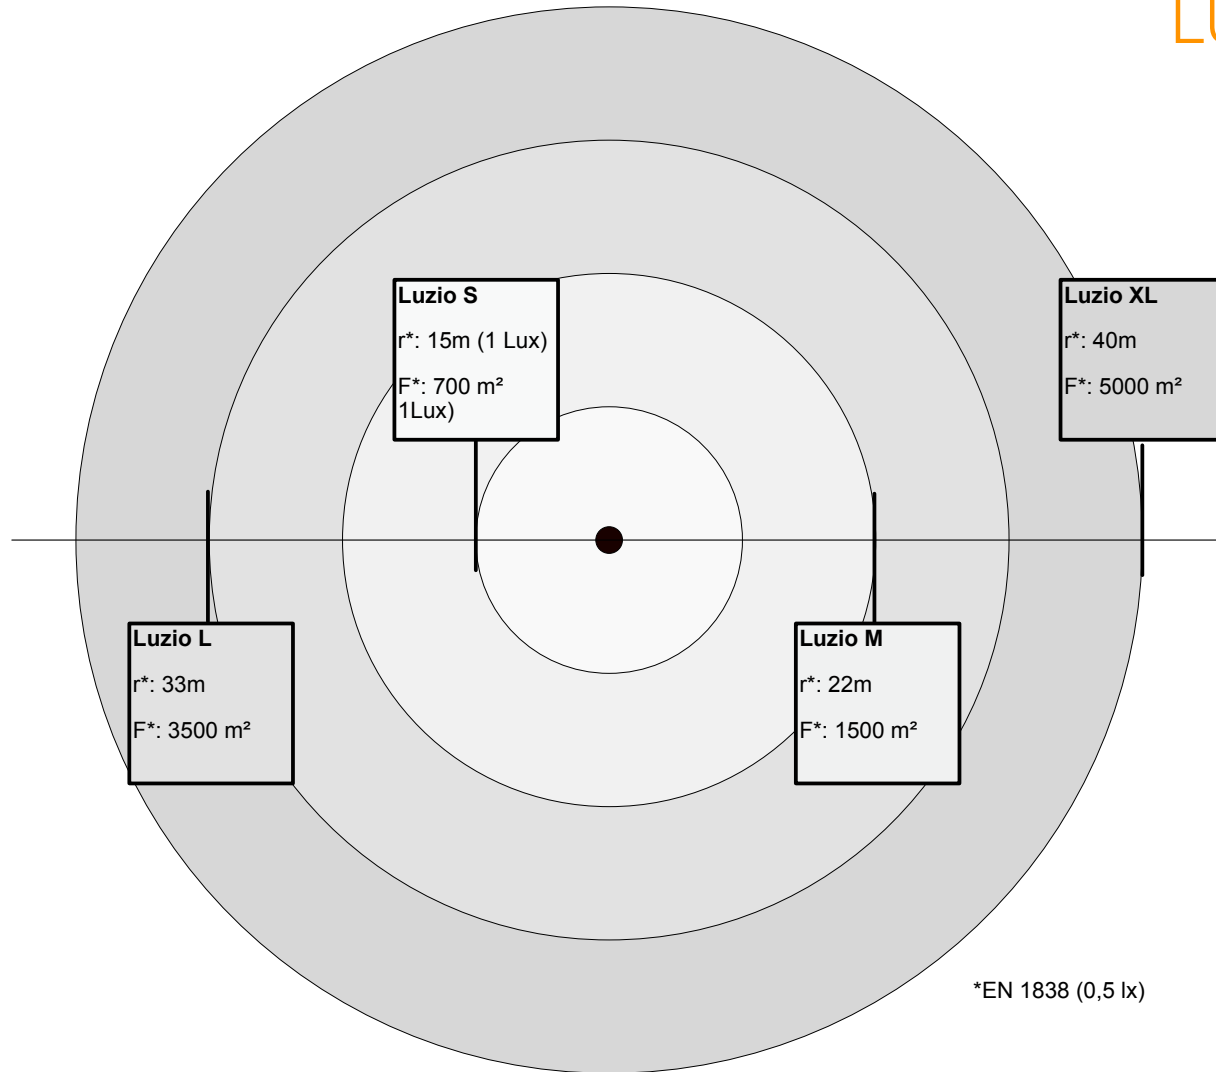

LUZIO XL

Wichtiger Hinweis!
Important note!
¡Nota importante!

*Die Watt geben dir an, wieviel der Ballon verbraucht. Die Lumen sagen dir , wieviel Licht du dafür bekommst.
The watts tell you how much the balloon consumes, the lumens tell you how much light you get.
Los vatios te dicen cuánto consume el globo, los lúmenes te dicen cuánta luz obtienes.*

Wichtiger Hinweis!
Important note!
¡Nota importante!

*Die Watt geben dir an, wieviel der Ballon verbraucht. Die Lumen sagen dir, wieviel Licht du dafür bekommst.
The watts tell you how much the balloon consumes, the lumens tell you how much light you get.
Los vatios te dicen cuánto consume el globo, los lúmenes te dicen cuánta luz obtienes.*

Beleuchtungsdaten

Beleuchtungsfläche

max. Lichtstärke unter Lichtballon

Technical datas

Light source

luminous flux

Current consumption

Power

dimensions

net weight

size envelope

lighting data

Open core area

Light under the balloon

Datos técnicos

Fuentes de luz